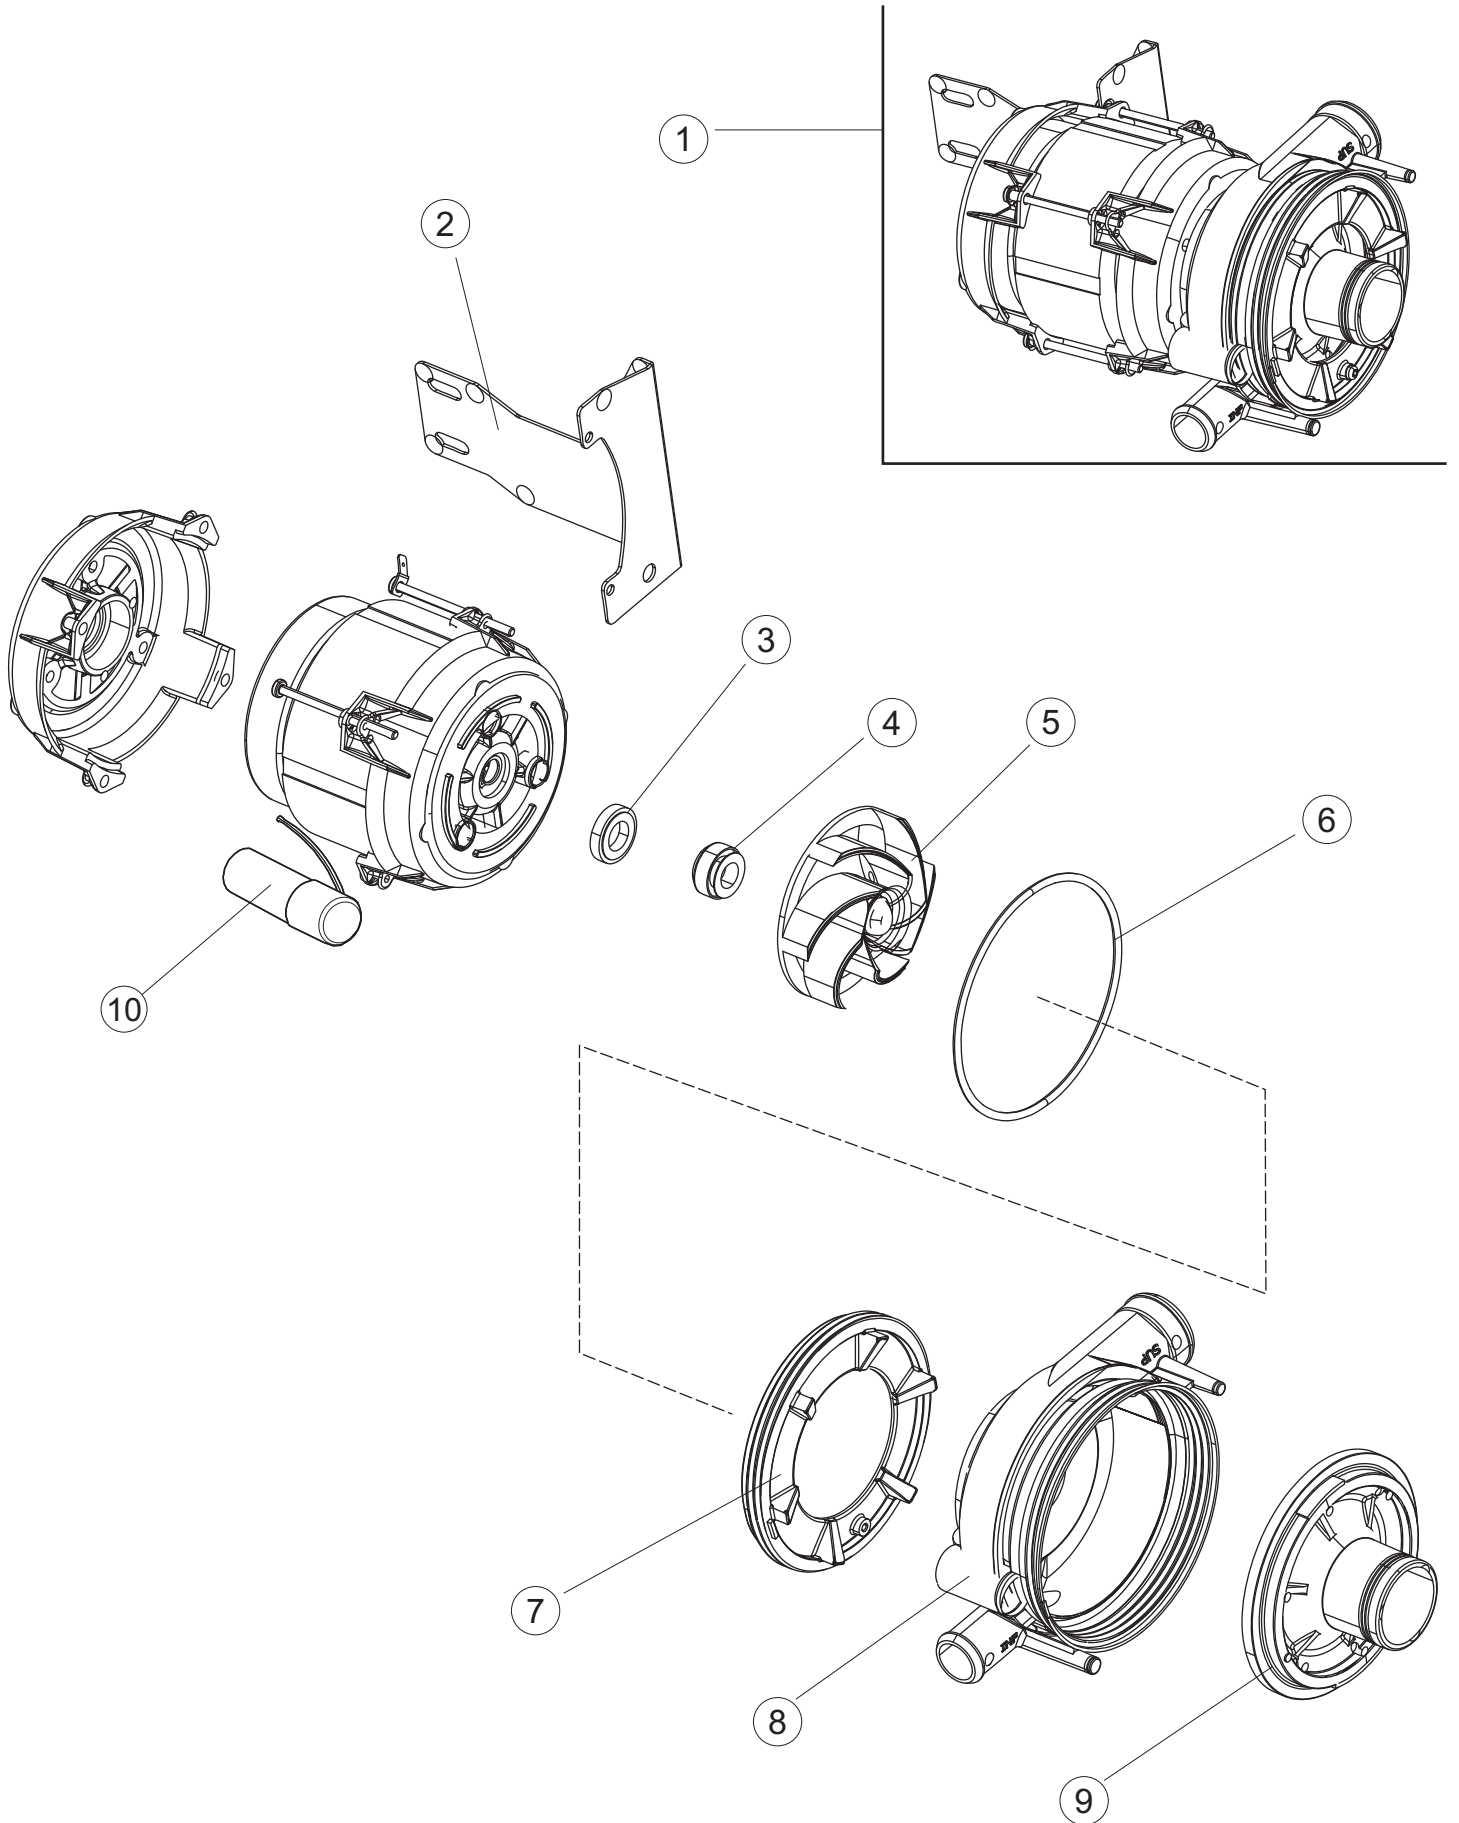

5

6

(*) Ricambio consigliato.

Pagina	Posizione	Codice ricambio	Vecchio codice	Descrizione
1	1	73434		PANNELLO SOPRA CAPP
1	2	927088	CWM7	MAGNETE PER MICROINTERRUTTORE CAPP
1	3	73039		CAPP COIBENTATA
1	4	70202		FERMO LEVA SINISTRA CAPP
1	5	70203		FERMO LEVA DESTRA CAPP
1	7	70094		TUBO PASSA FLAT
1	8	73120		MANIGLIONE
1	9	70192		SUPPORTO MANIGLIONE
1	10	70200		LEVA SX CAPP
1	11	70201		LEVA DX CAPP
1	12	73864		PANNELLO POSTERIORE
1	13	73063		PANNELLO POSTERIORE SKIN_PLATE
1	14	70277		PATTINO
1	15	70092		FLANGIA TUBO
1	17	70031		GANCIO DI REGOLAZIONE MOLLE CAPP
1	18	926108	CMT520	MOLLA ACCIAIO A TRAZIONE PER LAVASTOVI-
1	19	926009	DAG332	GANCIO DI REGOLAZIONE MOLLE CAPP
1	20	K70365		KIT SOSTITUZIONE GUIDA CAPP
1	21	70998		DISTANZIALE
1	22	70036		SUPPORTO SINISTRO
1	23	70035		SUPPORTO DESTRO
1	24	73255		TELAIO PORTACESTO
1	25	73019		STAFFA DI SUPPORTO MOLLE
1	26	70072		PANNELLO LATERALE DESTRO
1	27	70871		PANNELLO LATERALE SINISTRO
1	28	41042	C.41042	TAMPONE ADESIVO
1	29	80078	C.80078	STAFFA SOTTOPIANI GOLD PG FINITO
1	30	73279		PANNELLO ANTERIORE
1	31	73100		PIEDE
1	32	70265		CAVALLETTO
1	33	70250		SPONDA PORTACESTI
1	34	80871		MICRO MAGNETICO