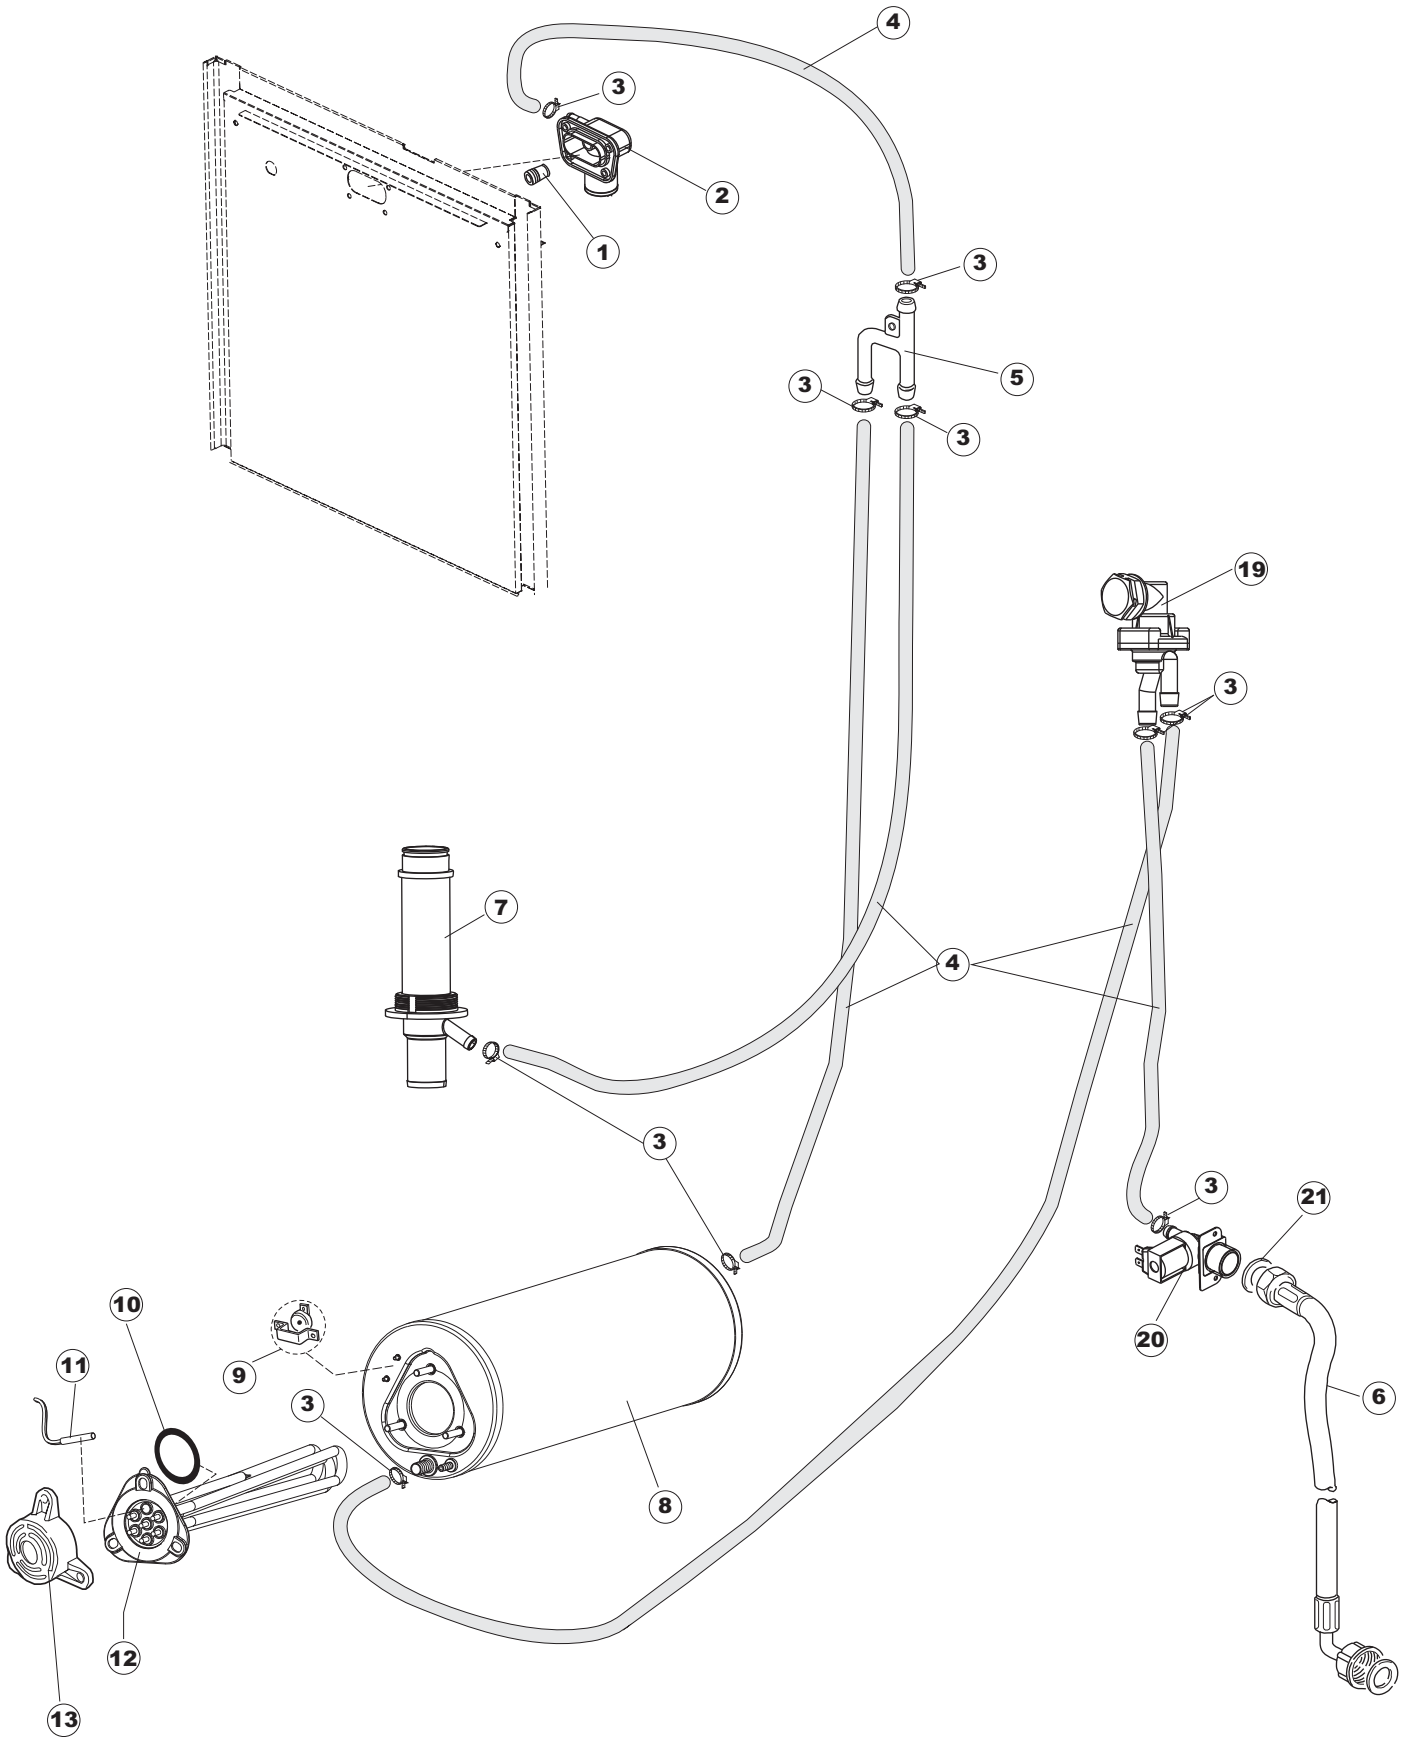

5

6

(*) Ricambio consigliato.

Pagina	Posizione	Codice ricambio	Vecchio codice	Descrizione
1	1	73434		PANNELLO SOPRA CAPP
1	2	927088	CWM7	MAGNETE PER MICROINTERRUTTORE CAPP
1	3	73039		CAPP COIBENTATA
1	4	70202		FERMO LEVA SINISTRA CAPP
1	5	70203		FERMO LEVA DESTRA CAPP
1	7	70094		TUBO PASSA FLAT
1	8	73120		MANIGLIONE
1	9	70192		SUPPORTO MANIGLIONE
1	10	70200		LEVA SX CAPP
1	11	70201		LEVA DX CAPP
1	12	73864		PANNELLO POSTERIORE
1	13	73063		PANNELLO POSTERIORE SKIN_PLATE
1	14	70277		PATTINO
1	15	70092		FLANGIA TUBO
1	17	70031		GANCIO DI REGOLAZIONE MOLLE CAPP
1	18	926108	CMT520	MOLLA ACCIAIO A TRAZIONE PER LAVASTOVI-
1	19	926009	DAG332	GANCIO DI REGOLAZIONE MOLLE CAPP
1	20	K70365		KIT SOSTITUZIONE GUIDA CAPP
1	21	70998		DISTANZIALE
1	22	70036		SUPPORTO SINISTRO
1	23	70035		SUPPORTO DESTRO
1	24	73255		TELAIO PORTACESTO
1	25	73019		STAFFA DI SUPPORTO MOLLE
1	26	70072		PANNELLO LATERALE DESTRO
1	27	70871		PANNELLO LATERALE SINISTRO
1	28	41042	C.41042	TAMPONE ADESIVO
1	29	80078	C.80078	STAFFA SOTTOPIANI GOLD PG FINITO
1	30	73279		PANNELLO ANTERIORE
1	31	73100		PIEDE
1	32	70265		CAVALLETTO
1	33	70250		SPONDA PORTACESTI
1	34	80871		MICRO MAGNETICO