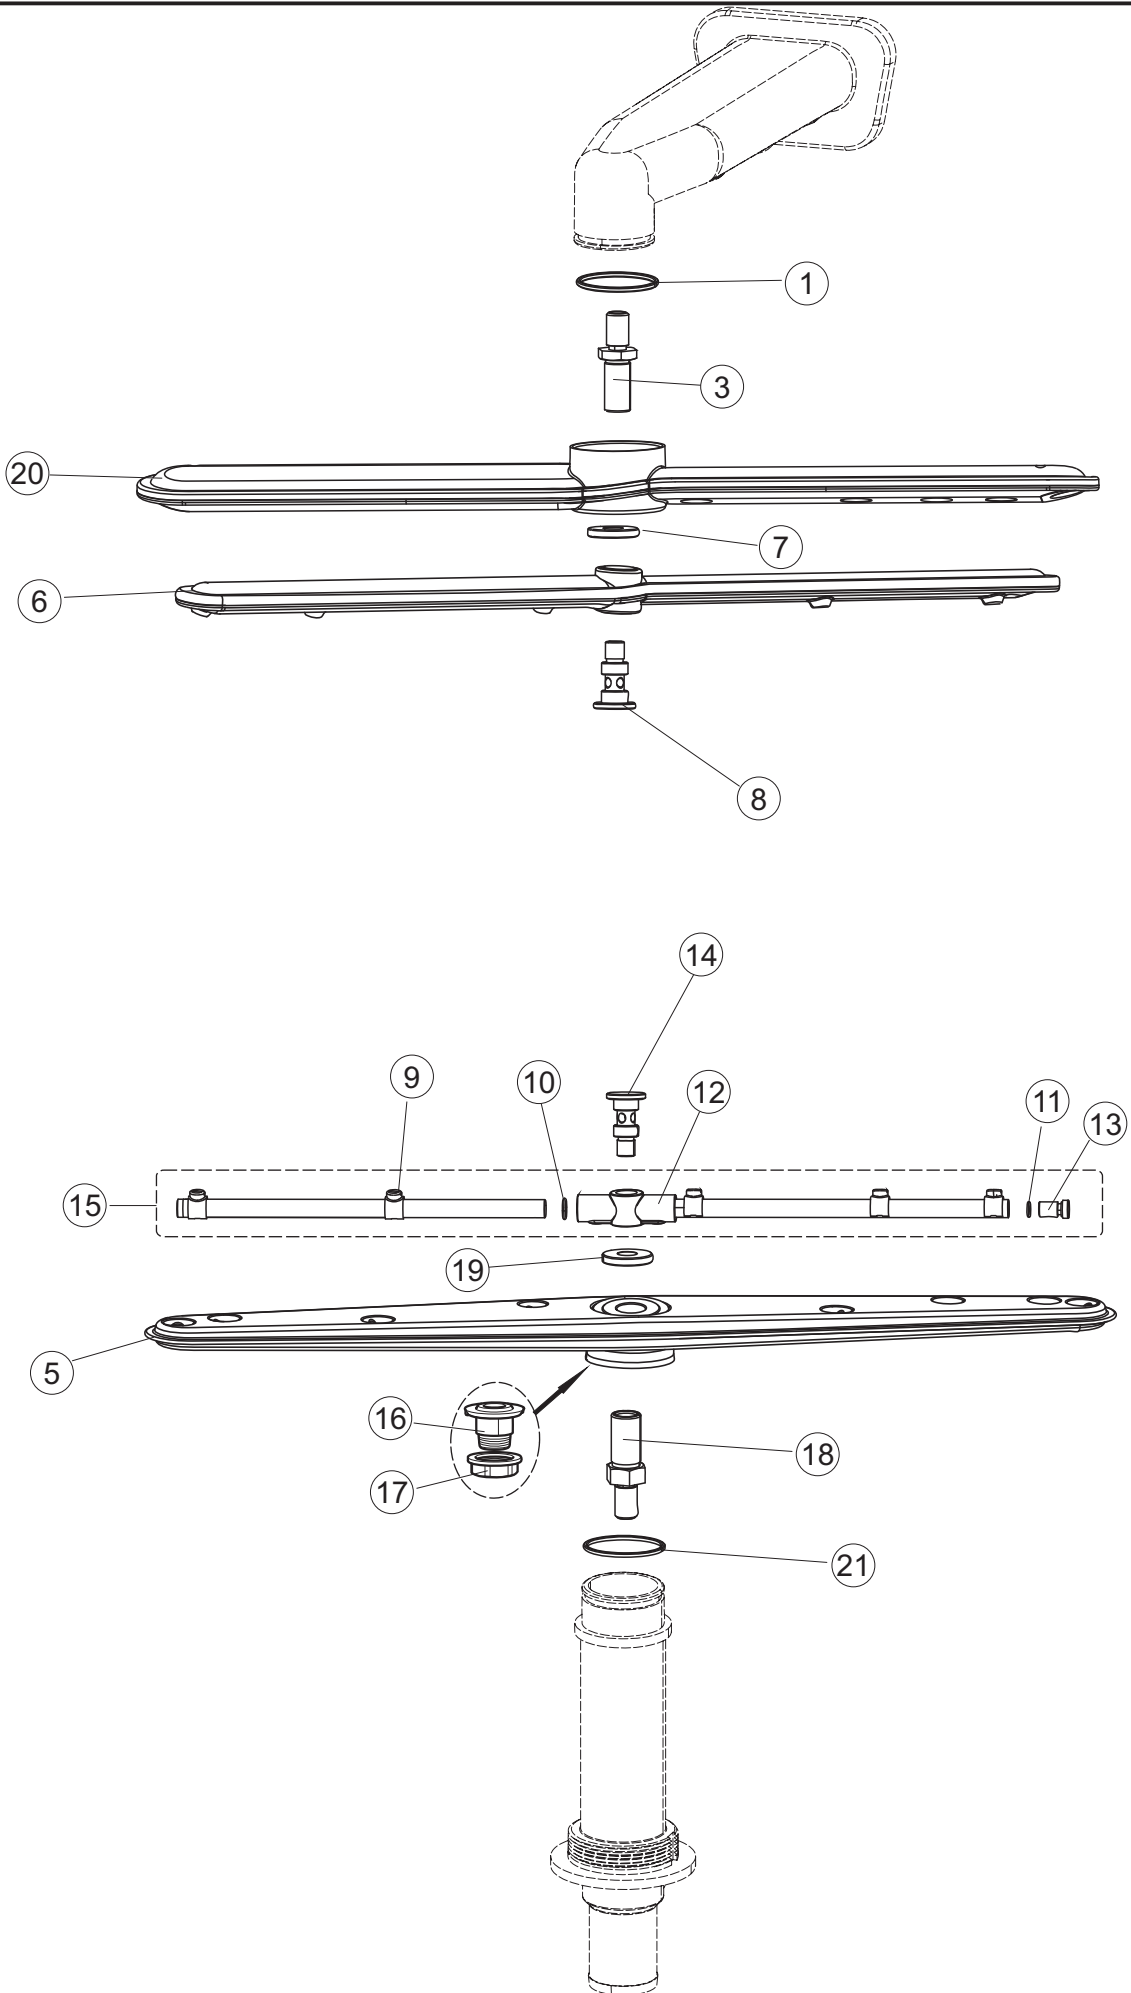

5

6

(*) Ricambio consigliato.

Pagina	Posizione	Codice ricambio	Vecchio codice	Descrizione
1	1	73434		PANNELLO SOPRA CAPP
1	2	927088	CWM7	MAGNETE PER MICROINTERRUTTORE CAPP
1	3	73039		CAPP COIBENTATA
1	4	70202		FERMO LEVA SINISTRA CAPP
1	5	70203		FERMO LEVA DESTRA CAPP
1	7	70094		TUBO PASSA FLAT
1	8	73120		MANIGLIONE
1	9	70192		SUPPORTO MANIGLIONE
1	10	70200		LEVA SX CAPP
1	11	70201		LEVA DX CAPP
1	12	73864		PANNELLO POSTERIORE
1	13	73063		PANNELLO POSTERIORE SKIN_PLATE
1	14	70277		PATTINO
1	15	70092		FLANGIA TUBO
1	17	70031		GANCIO DI REGOLAZIONE MOLLE CAPP
1	18	926108	CMT520	MOLLA ACCIAIO A TRAZIONE PER LAVASTOVI-
1	19	926009	DAG332	GANCIO DI REGOLAZIONE MOLLE CAPP
1	20	K70365		KIT SOSTITUZIONE GUIDA CAPP
1	21	70998		DISTANZIALE
1	22	70036		SUPPORTO SINISTRO
1	23	70035		SUPPORTO DESTRO
1	24	73255		TELAIO PORTACESTO
1	25	73019		STAFFA DI SUPPORTO MOLLE
1	26	70072		PANNELLO LATERALE DESTRO
1	27	70871		PANNELLO LATERALE SINISTRO
1	28	41042	C.41042	TAMPONE ADESIVO
1	29	80078	C.80078	STAFFA SOTTOPIANI GOLD PG FINITO
1	30	73279		PANNELLO ANTERIORE
1	31	73100		PIEDE
1	32	70265		CAVALLETTO
1	33	70250		SPONDA PORTACESTI
1	34	80871		MICRO MAGNETICO