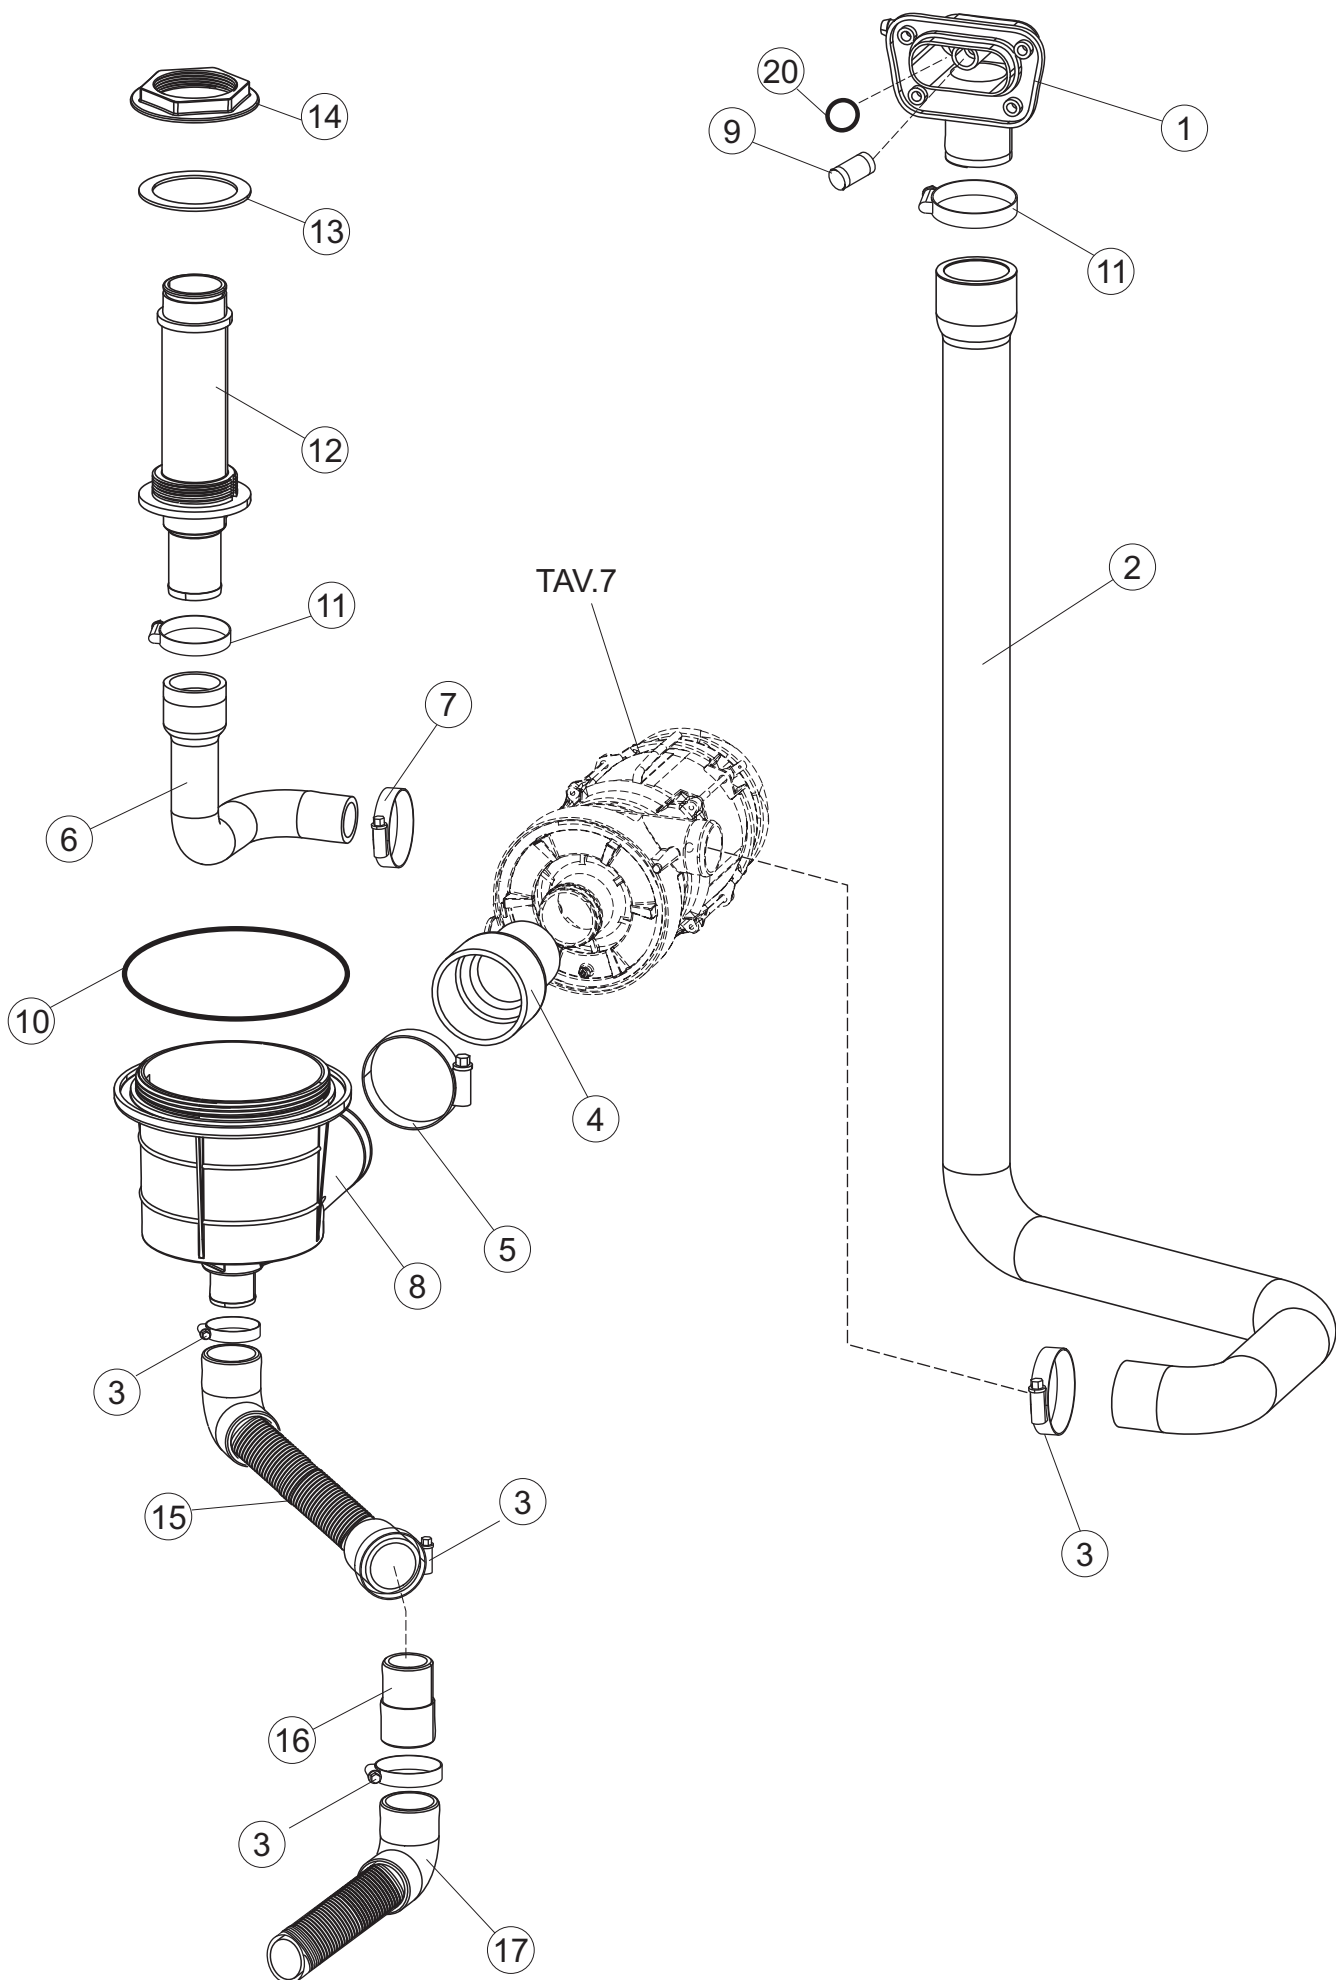

5

6

(*) Ricambio consigliato.

Pagina	Posizione	Codice ricambio	Vecchio codice	Descrizione
1	1	73434		PANNELLO SOPRA CAPP
1	2	927088	CWM7	MAGNETE PER MICROINTERRUTTORE CAPP
1	3	73039		CAPP COIBENTATA
1	4	70202		FERMO LEVA SINISTRA CAPP
1	5	70203		FERMO LEVA DESTRA CAPP
1	7	70094		TUBO PASSA FLAT
1	8	73120		MANIGLIONE
1	9	70192		SUPPORTO MANIGLIONE
1	10	70200		LEVA SX CAPP
1	11	70201		LEVA DX CAPP
1	12	73864		PANNELLO POSTERIORE
1	13	73063		PANNELLO POSTERIORE SKIN_PLATE
1	14	70277		PATTINO
1	15	70092		FLANGIA TUBO
1	17	70031		GANCIO DI REGOLAZIONE MOLLE CAPP
1	18	926108	CMT520	MOLLA ACCIAIO A TRAZIONE PER LAVASTOVI-
1	19	926009	DAG332	GANCIO DI REGOLAZIONE MOLLE CAPP
1	20	K70365		KIT SOSTITUZIONE GUIDA CAPP
1	21	70998		DISTANZIALE
1	22	70036		SUPPORTO SINISTRO
1	23	70035		SUPPORTO DESTRO
1	24	73255		TELAIO PORTACESTO
1	25	73019		STAFFA DI SUPPORTO MOLLE
1	26	70072		PANNELLO LATERALE DESTRO
1	27	70871		PANNELLO LATERALE SINISTRO
1	28	41042	C.41042	TAMPONE ADESIVO
1	29	80078	C.80078	STAFFA SOTTOPIANI GOLD PG FINITO
1	30	73279		PANNELLO ANTERIORE
1	31	73100		PIEDE
1	32	70265		CAVALLETTO
1	33	70250		SPONDA PORTACESTI
1	34	80871		MICRO MAGNETICO